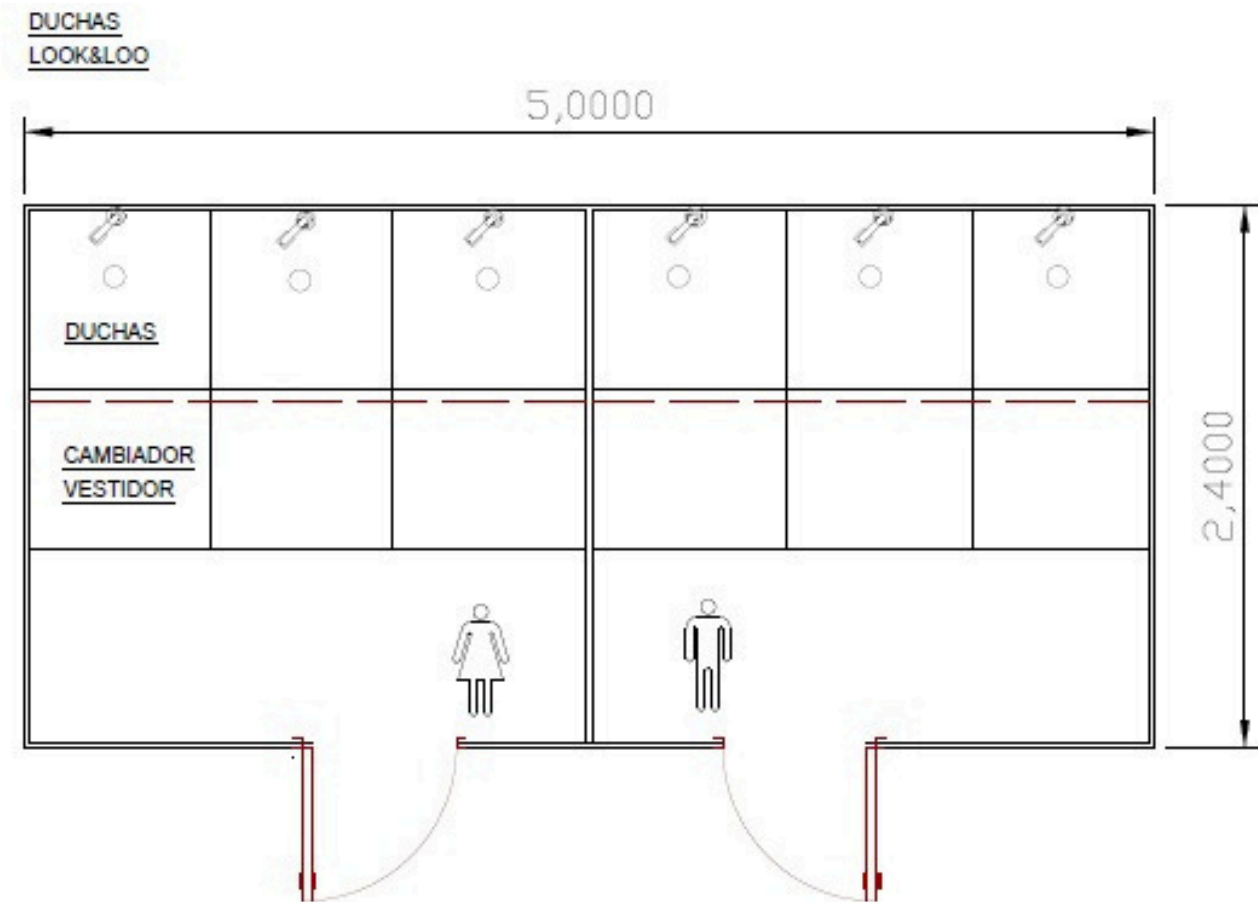

CARACTÉRISTIQUES

DISTRIBUTION INTÉRIEURE :

Divisé en un espace dames et un espace messieurs. Il dispose de trois douches avec tables à langer dans chaque zone. Total 6 douches. Système d'éclairage LED délicat. Puissance requise pour le chauffage (si contracté : 12,5 kWat)

MESURES EXTÉRIEURES :

5,00 mètres de long x2,40 mètres de large x2,20 mètres de haut

COMPOSANTS :

- *Tuyau de douche chromé à levier unique.
- *Étagère d'angle avec cintre.
- *Rideaux de séparation pour douche/dressing.
- *Cintres dans le dressing.
- *Miroir extérieur dans le couloir.
- *Plancher en vinyle antidérapant.
- *Puits de lumière de ventilation.
- *Signalisation fille/garçon.
- *Chauffe-eau -en option-

Prises électriques : Module Électricité et Électricité Chauffage :

Module électrique : 230 v 1Kw avec entrée CEtac.

Chauffe-eau : 400v 24 kw. Entrée triphasée.